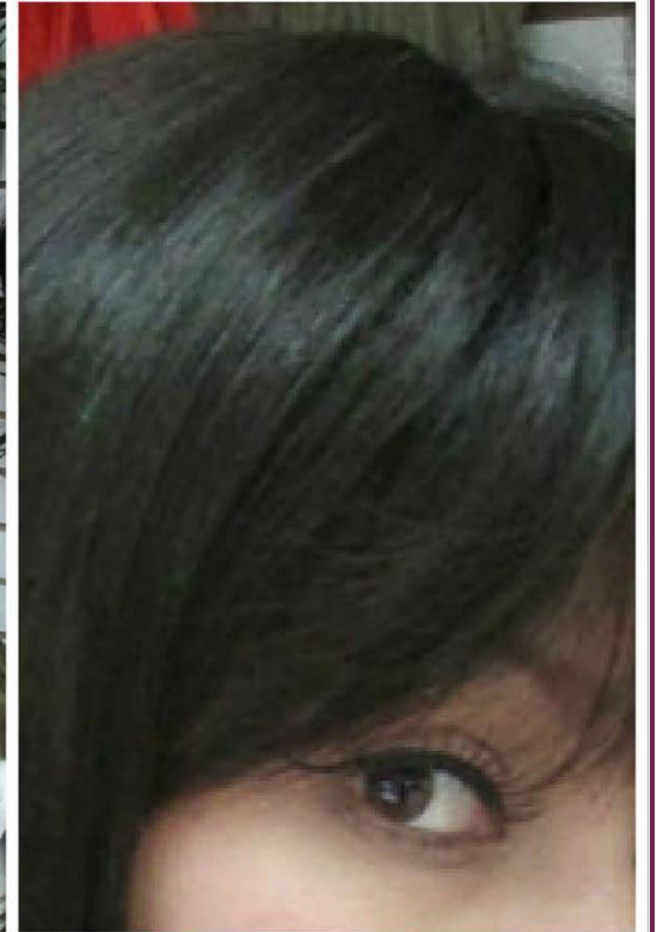

- Pelucas cortas y medianas
- Nuestra técnica es básicamente manual, con lo que brindamos una mejor calidad y una apariencia más natural.
- Cabello 100% natural.
- Diferentes tamaños.
- Pelucas de fibra de Kanekalon.
- Sistema de implante en la parte frontal para que su pieza luzca más natural.
- Gran variedad de tonos.
- ¡Totalmente Garantizado!

MOD. 01 CORN

Peluca corta 100%
natural.

MOD. 02MEDN

Peluca median 100%
natural.

MOD.03CORN

Peluca corta
100% natural.

MOD. 04CORN

Peluca corta
100% natural.